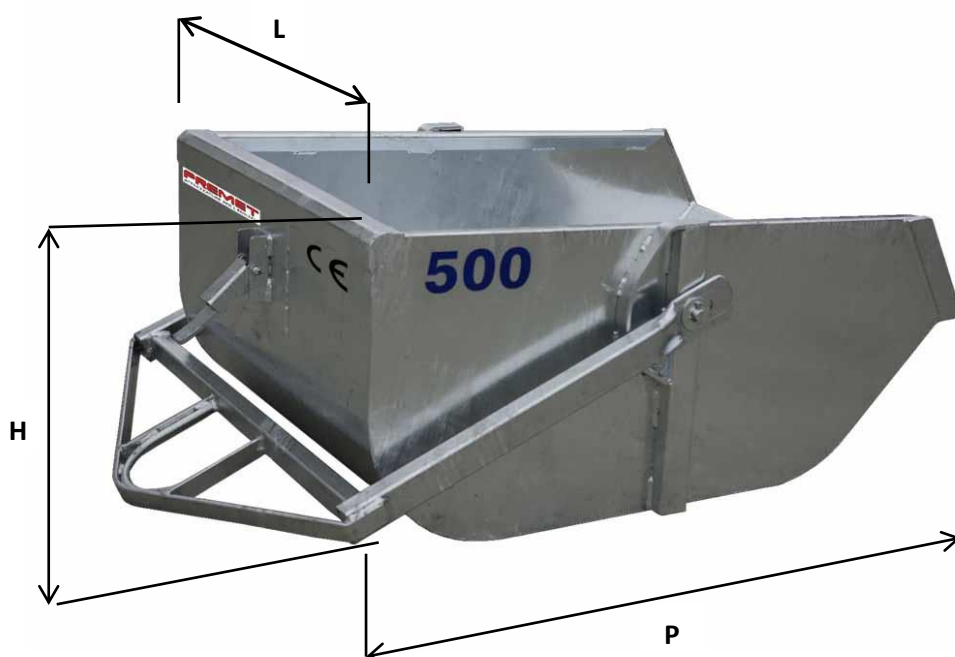

BENNA AUTOSCARICANTE ZINCATA AUTOBLOK

APG02.1

La **benna AUTOBLOK** viene usata in tutte quelle situazioni dove c'è bisogno di caricare e scaricare velocemente i detriti, calcinacci o altro.

- Il suo **fondo arrotondato permette una facile pulizia** anche con situazioni di materiale che normalmente aderisce negli spigoli.
- E stata posta molta **attenzione alla sicurezza**, evitando tutti gli spigoli possibili e lasciando spazio tra i movimenti del manico per evitare infortuni accidentali.
- La **benna AUTOBLOK** fa della **semplicità il suo punto di forza** il suo funzionamento è garantito per molto tempo.
- La **zincatura a caldo** fa sì che i **detriti scivolino meglio** ed è molto più **facile da pulire a fine lavoro**.

Rispetta la normativa Europea **EN 13155**

ZINCATURA A CALDO – PER DURARE NEL TEMPO

SICUREZZA SUL LAVORO – FORMA E SPIGOLI SONO TUTTI ARROTONDATI

SICUREZZA DI FUNZIONAMENTO – NON NECESSITA NESSUN ADDETTO COMPLETAMENTE AUTOMATICA

CODICE:	CAPACITÀ Litri	DIMENSIONI (mm.)			PESO A VUOTO Kg.	PORTATA MASSIMA Kg.	PESO TOTALE PIENO CARICO
		H	L	P			
AP25	250	465	655	1010	54	400	454
AP35	350	510	750	1110	60	560	620
AP50	500	570	850	1280	90	800	890
AP75	750	670	950	1430	140	1200	1240
AP100	1000	770	1010	1610	165	1600	1765
AP150	1500	850	1200	1720	225	2400	2625
AP200	2000	920	1300	1940	340	3200	3540